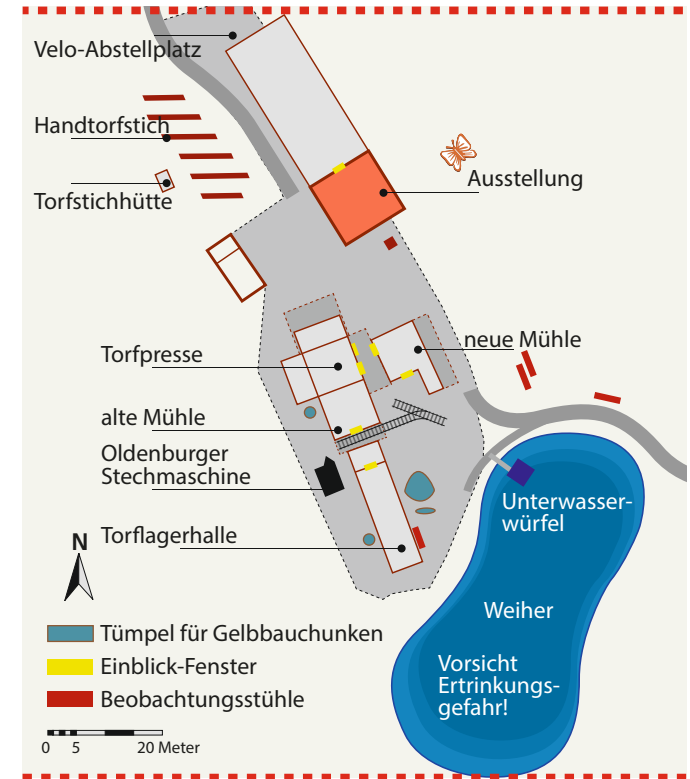

Bitte beachten Sie die folgenden Verhaltensregeln (Piktogramme) und vermeiden Sie Lärm. Vielen Dank für Ihre Rücksichtnahme.

- Infowürfel Bahnhof SBB
  - Bahnhof Altstätten
  - Rundweg (ab Bahnhof)
  - Bushaltestelle (RTB)
  - Infowürfel am Rundweg
  - Beobachtungshütten
  - Naturschutzgebiete
  - Fahrverbotszone für Motorfahrzeuge
  - ARA (Wochenende/abends)
  - Landi Oberrheintal
  - SAK Kraftwerk
  - Industriegebiet Montlingen
  - Baggersee (nur Mo - Fr)
- Agrotourismus:**
- Hof Steigmatt (071 755 22 01)